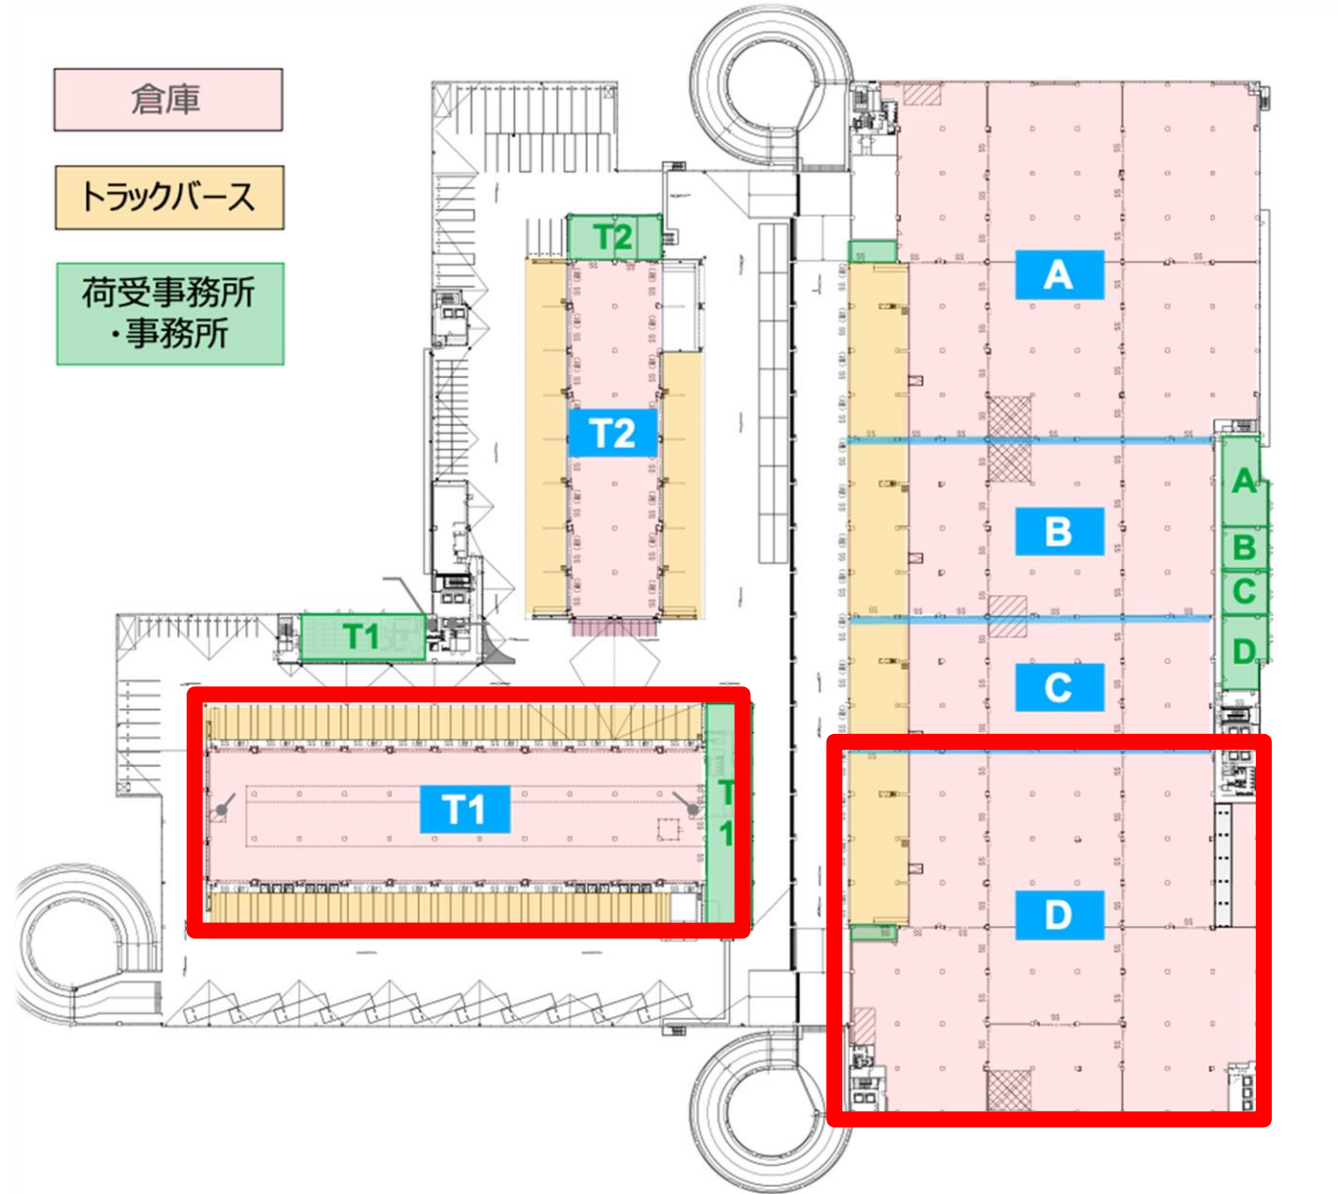

地図データ ©Google 2022

相模原支店物流倉庫について

倉庫概要

所在地とアクセス 神奈川県相模原市中央区田名字赤坂3700-1 5F
圏央道「相模原愛川IC」より約4.3km
中央道「八王子IC」より約13km

設備 トラックバース大型車7台接岸可能

天井高 5.5 m

床荷重 1.5 t/m²

延床面積 2,445坪

プラットフォーム高 1 m

その他設備 PCaPC造 免震構造 常温倉庫

倉庫外観

庫内写真

平面図

全国配送をカバーする物流拠点

配達リードタイム目安

翌日配達可能エリア